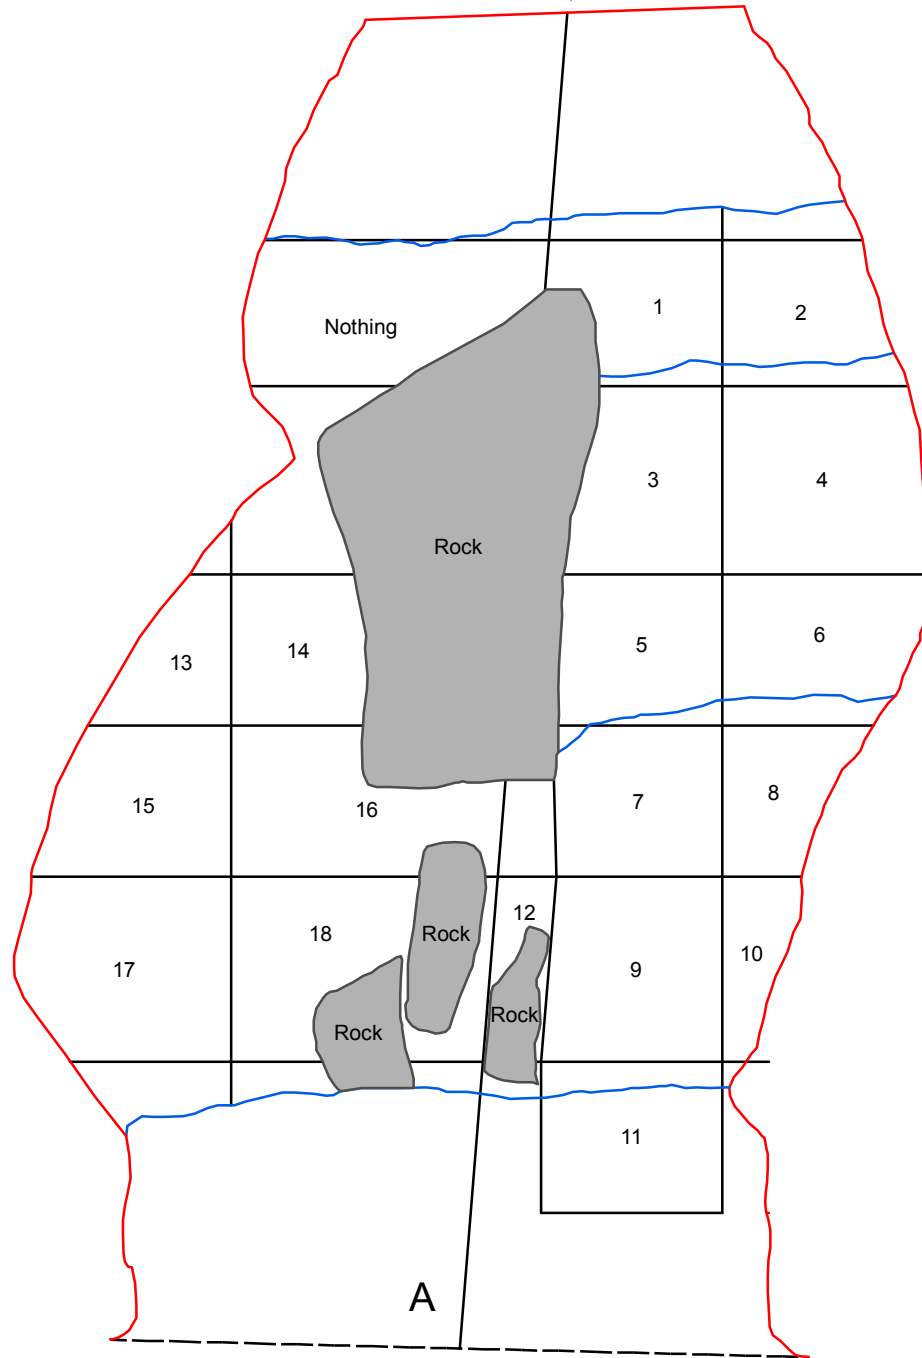

Shpella e Hudbús Site 004

<u>Grid Sq.</u>	<u>Lithics</u>	<u>Bone</u>
1	2	0
2	0	4
3	1	10
4	0	11
5	4	4
6	4	5
7	3	12
8	2	4
9	6	5
10	3	42
11	0	13
12	9	24
13	6	27
14	4	7
15	4	14
16	9	7
17	9	5
18	4	25

# Shpella e Hudhrës

↑ 30°

Scale 1:50

# Shpella e Hudhrës

LITHICS

↑ 30°

Scale 1:50

# Shpella e Hudhrës

**BONES**

↑ 30°

0 0.5 1 2 3 Meters

Scale 1:50

Site 004

Shpella & Hurdnes  
23/5/12

1m