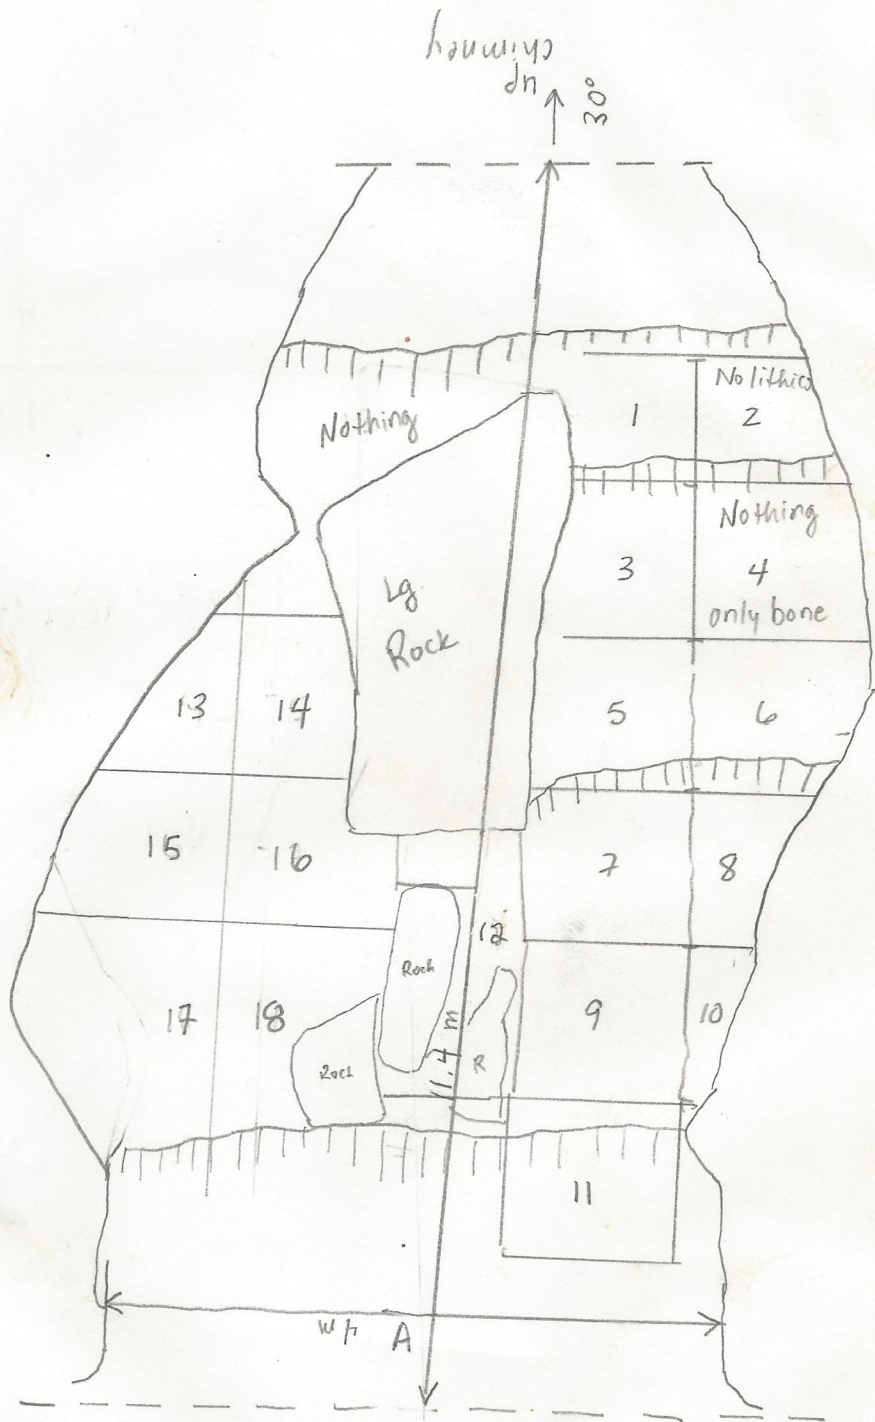

Shpella e Hudbús Site 004

<u>Grid Sq.</u>	<u>Lithics</u>	<u>Bone</u>
1	2	0
2	0	4
3	1	10
4	0	11
5	4	4
6	4	5
7	3	12
8	2	4
9	6	5
10	3	42
11	0	13
12	9	24
13	6	27
14	4	7
15	4	14
16	9	7
17	9	5
18	4	25

# Shpella e Hudhrës

LITHICS

↑ 30°

Scale 1:50

# Shpella e Hudhrës

**BONES**

↑ 30°

0 0.5 1 2 3 Meters

Scale 1:50

Site 004

Shpella & Hurdnes  
23/5/12

1m